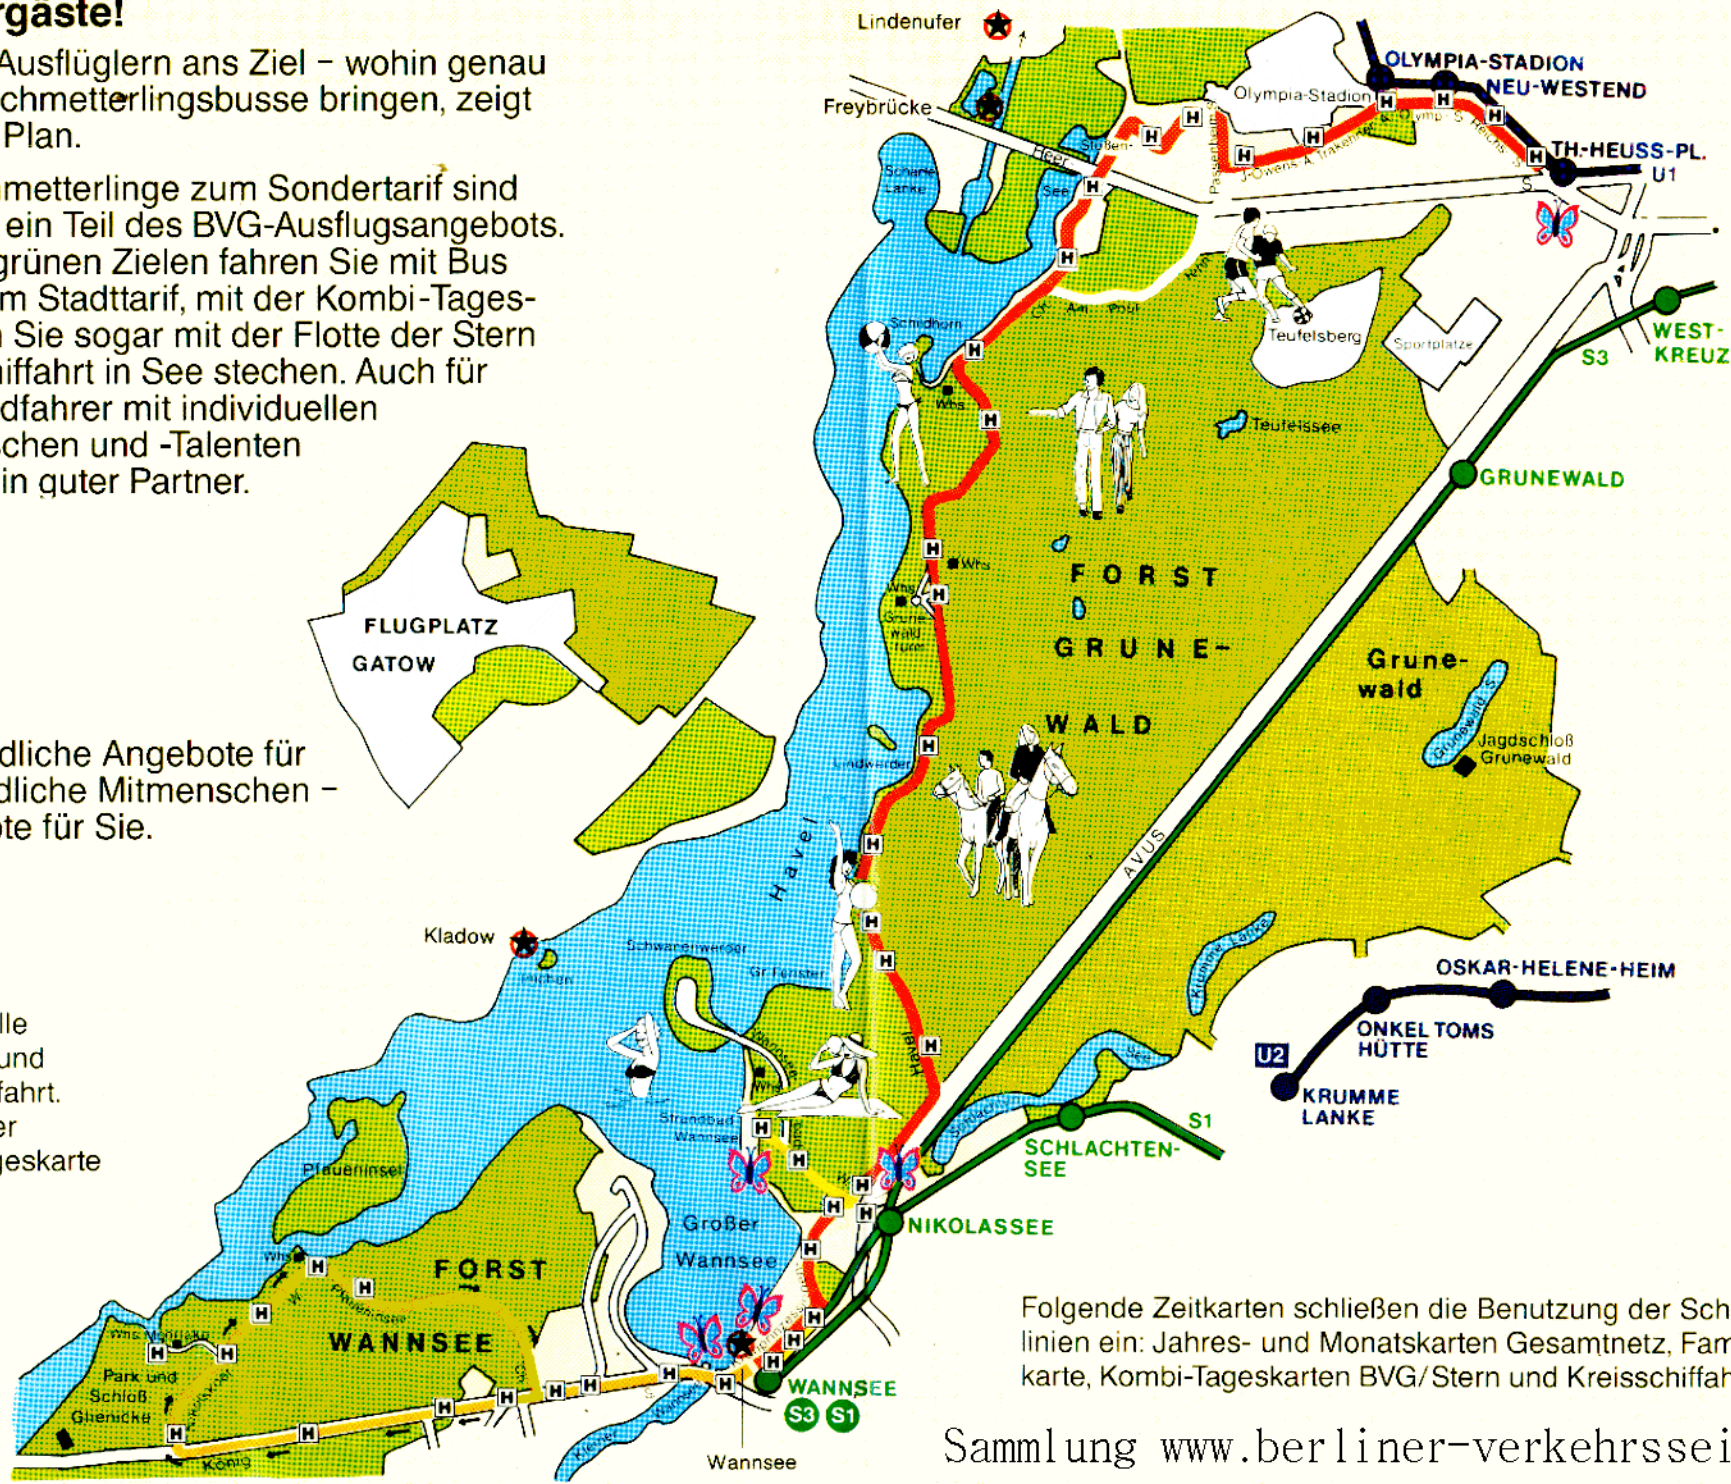

# Liebe Fahrgäste!

Mit unseren Ausflüglern ans Ziel – wohin genau Sie unsere Schmetterlingsbusse bringen, zeigt Ihnen dieser Plan.

Aber die Schmetterlinge zum Sondertarif sind natürlich nur ein Teil des BVG-Ausflugsangebots. Zu anderen grünen Zielen fahren Sie mit Bus und Bahn zum Stadttarif, mit der Kombi-Tageskarte können Sie sogar mit der Flotte der Stern und Kreisschiffahrt in See stechen. Auch für Pkw- und Radfahrer mit individuellen Kombi-Wünschen und -Talenten ist die BVG ein guter Partner.

Umweltfreundliche Angebote für umweltfreundliche Mitmenschen – BVG-Angebote für Sie. Gute Fahrt!

## Ihre BVG

 Anlegestelle der Stern und Kreisschiffahrt. Verkauf der Kombi-Tageskarte

Folgende Zeitkarten schließen die Benutzung der Schmetterlingslinien ein: Jahres- und Monatskarten Gesamtnetz, Familien-Tageskarte, Kombi-Tageskarten BVG/Stern und Kreisschiffahrt.